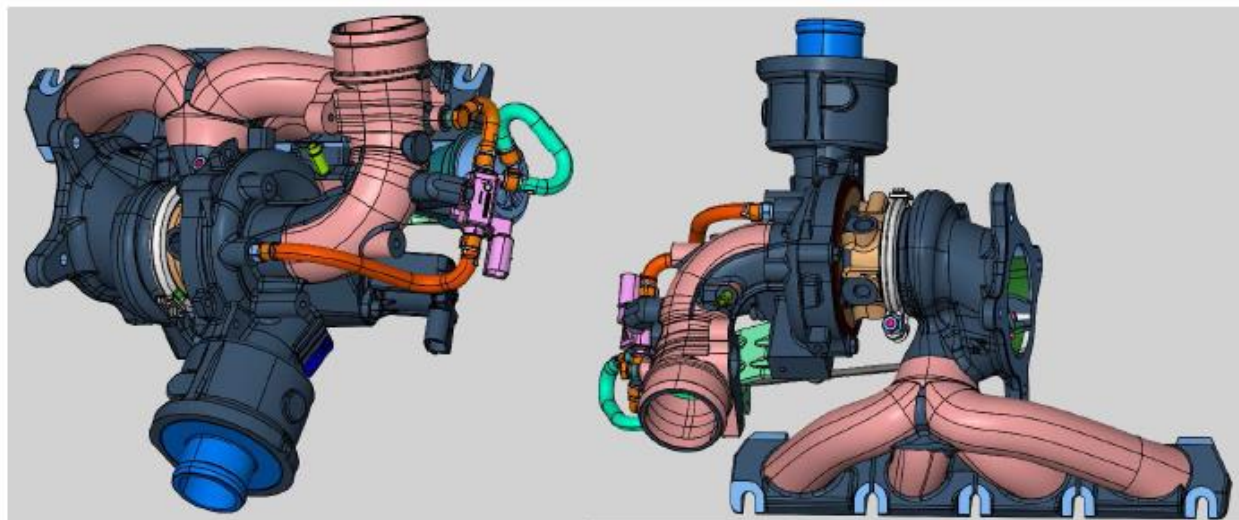

53039880291

- Pro vozy VW Group s podélně uloženým motorem
- Motory 2.0 TFSI od rv. 2008: CAEA/B, CDNA/B, CFKA, CHJA
- Pro vozidla: Audi A4/A5/A6/Q5)
- OE reference: **06H145702Q, 06H145702G, 06H145702L, 06H145702S, 06H145702T**

Kischova 1732/5
140 00 Praha 4 Nusle
tel.: +420 222 265 475
fax: +420 518 374 288
info@specialturbo.cz
www.specialturbo.cz

Nechorská 299
696 21 Prušánky
tel.: +420 518 374 051
fax: +420 518 374 288
info@specialturbo.cz
www.specialturbo.cz

www.specialturbo.cz

www.facebook.com/specialturbo