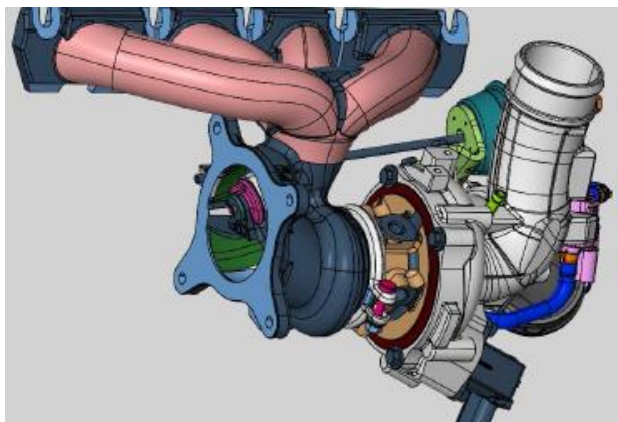

53039880290

- Pro vozy VW Group s příčně uloženým motorem
- Motory 2.0 TFSI od rv. 2008: CAWA/B, CCTA/B, CCZA/B, CBL/A, CGM/A
- Pro vozidla: Audi A3/Q3/TT, Škoda Octavia/Superb, VW Golf/Jetta/Passat/Tiguan
- OE reference: **06J145702K, 06J145701T, 06J145701N, 06J145713K, 06J145713L, 06J145702L**